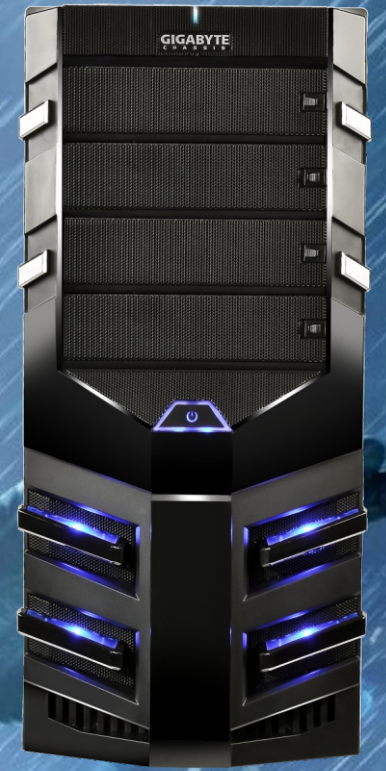

Performance 1

P1AB3503.R7370.161T500.1050H

Antec tower NX400c black
Arctic fan F12
Xilence **850W** Performance X 80+

Gigabyte **AB350 Gaming3** ATX AM4
AMD **R7-3700X** 32Mb 65W AM4

Kingston HyperX **16Gb DDR4/3200**

Antec tower NX400 black
Arctic fan F12
Xilence **850W** Performance X 80+

Gigabyte **AX370 Gaming5** ATX AM4
AMD **R7-3800X** 32Mb 105W AM4

Kingston HyperX **16Gb DDR4/3200**

WD 1TB Caviar Black 64Mb 7200 5Y
Samsung **SSD M.2 500Gb** 860 EVO

G1AX3705.R9390.32M1T.1660H

Antec tower NX400c black
Arctic fan F12
Xilence **1050W** Performance X 80+

Gigabyte **AX370 Gaming 5** ATX AM4
AMD **R9-3900X** 64Mb 105W AM4

Kingston HyperX **32Gb DDR4/3200**

Samsung **SSD M.2 1Tb** 970 EVO Plus

GeForce **GTX 1660 6Gb** GDDR5

Windows **10 Home** 64 NL DVD

€ **1.695**

Configuratie kan aangepast worden

Game 2

G2AX3705.R9395.32M1T.1660H

Antec tower NX400c black
Arctic fan F12
Xilence **1050W** Performance X 80+